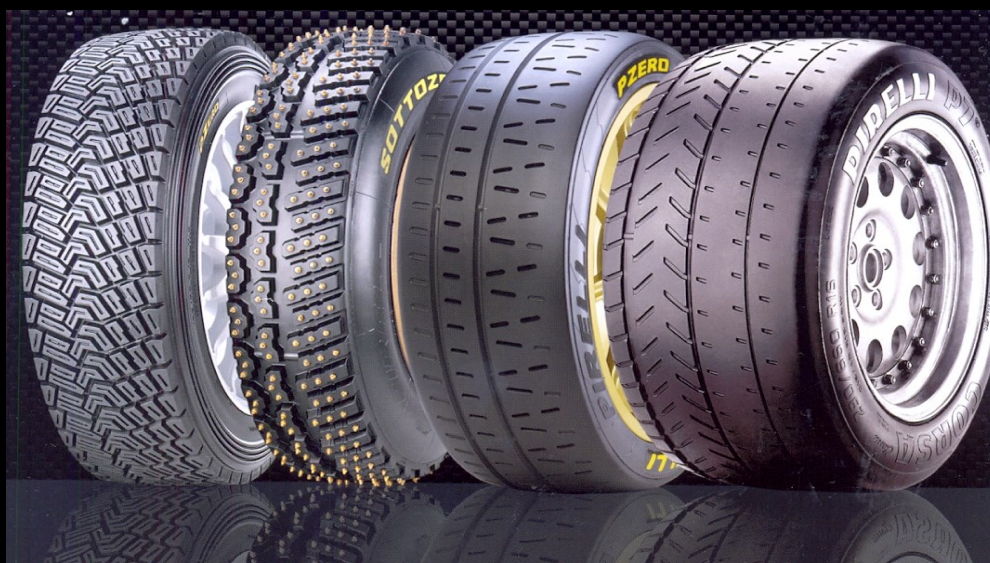

CEŇÍK ZÁVODNÍCH PNEU PIRELLI 2024

SOUTĚŽE NA ASFALTU

Rozměr	Směs	Ceník Kč bez DPH	EURO bez DPH	Cena Pohár bez DPH
175/60R14	RK5,RK7,RKW7	6.550,-	266,-	5.500,-
195/50R15	RK5,RK7,RKW7	7.425,-	302,-	6.600,-
195/50R15	RW	7.800,-	317,-	6.900,-
195/50R16	RA5,RA7,RA7+	8.150,-	331,-	7.400,-
195/50R16	RW	8.700,-	354,-	7.900,-
205/45R17	RA5,RA7,RK7+	9.725,-	395,-	8.100,-
205/45R17	RW	10.225,-	416,-	8.600,-
215/45R17	RK5,RK7,RKW7	9.800,-	398,-	8.400,-
235/40R18	RA5,RA7,RA9,RA7+	10.927,-	446,-	9.500,-
235/40R18	RW	11.491,-	469,-	9.900,-

PIRELLI P7 CLASSIC - schválená do provozu s E

Rozměr	Směs	Cena Kč bez DPH	Cena EUR bez DPH
165/60R13	D3,D5,W	5.439,-	222,-
225/45R13	D3,D5,D7,W	7.105,-	290,-
215/45R15	D7,D5	9.050,-	362,-
235/45R15	D3,D5,D7,W	10.437,-	426,-
295/40R15	W	11.550,-	462,-
305/35R15	D3,D5,D7	11.760,-	480,-
225/45R16	D5,D7,W	10.575,-	423,-
255/60R16	D5	11.515,-	470,-
315/40R16	D5	13.725,-	549,-
235/40R17	D3,D5,D7,W	11.750,-	470,-

Změna cen vyhrazena

Všechny uvedené ceny jsou bez DPH

Motorsport, spol. s r.o., Poděbradská 541/29, 190 00 Praha 9

Tel.: 284 818 923, 724 208 808 kominek@motorsport.cz

777 554 422 wagner@motorsport.cz

777 295 429 podhajsky@motorsport.cz

GPS: 50°06'14.6"N 14°31'00.0"E